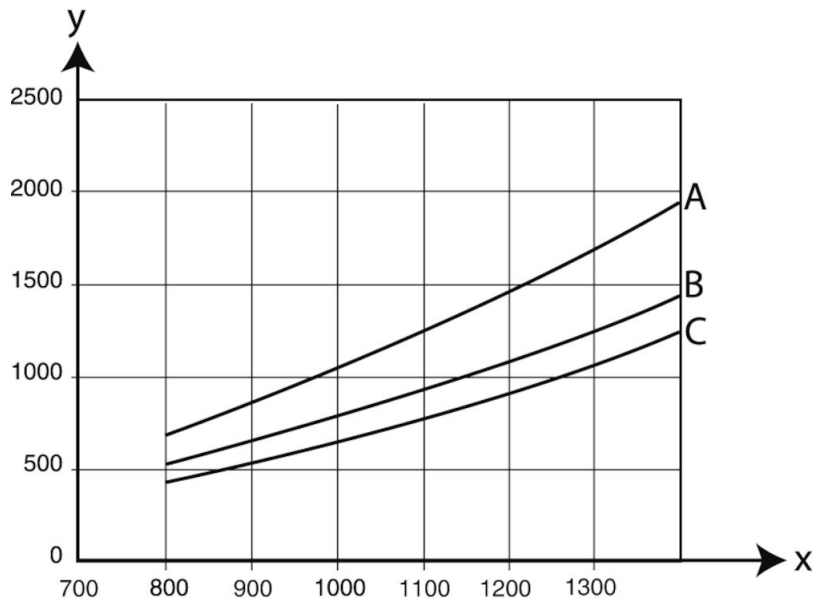

Absaugarm NEX-MD

X: airflow, m³/h, Y: static pressure Pa,

A: 5 m, B: 4 m, C: 2 m and 3 m